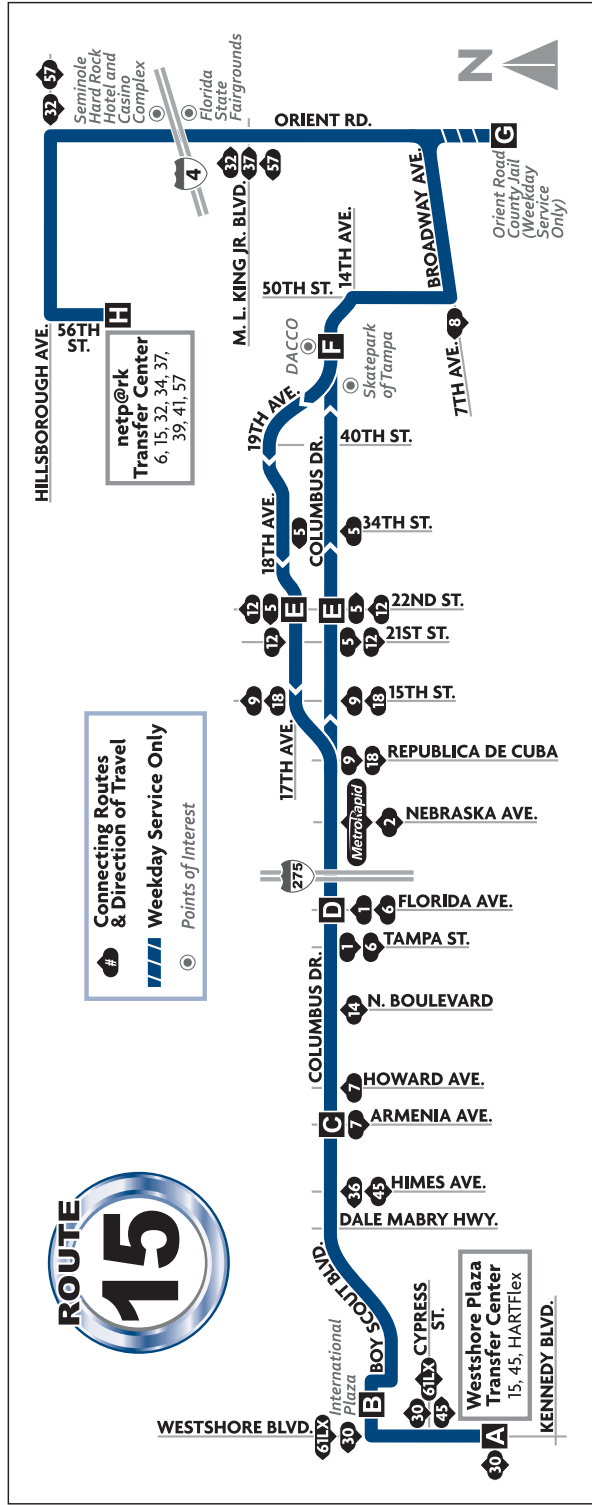

## Westshore Plaza Transfer Center to netp@rk Transfer Center via Columbus Drive

<b>A</b> ▶ Westshore Plaza Transfer Center <b>DEPARTS</b>	<b>B</b> ▶ International Plaza	<b>C</b> ▶ Columbus Dr. @ Armenia Ave.	<b>D</b> ▶ Columbus Dr. @ Florida Ave.	<b>E</b> ▶ Columbus Dr. @ 22nd St.	<b>F</b> ▶ DACC	<b>G</b> ▶ Orient Road County Jail	<b>H</b> ▶ netp@rk Transfer Center <b>ARRIVES</b>
7:20	7:28	7:38	7:44	7:51	7:58	--	8:18
8:20	8:28	8:38	8:44	8:50	8:57	--	9:16
9:20	9:30	9:39	9:45	9:52	9:59	--	10:21
10:20	10:29	10:39	10:45	10:52	10:59	--	11:18
11:20	11:29	11:40	11:46	11:52	<b>12:00</b>	--	<b>12:19</b>
12:20	12:28	12:40	12:46	12:52	12:59	--	1:19
1:20	1:27	1:38	1:44	1:50	1:58	--	2:17
2:20	2:28	2:39	2:45	2:52	2:59	--	3:18
3:20	3:29	3:40	3:46	3:53	4:02	--	4:21
4:20	4:28	4:41	4:47	4:54	5:01	--	5:21
5:20	5:28	5:40	5:46	5:53	5:59	--	6:20
6:20	6:28	6:40	6:45	6:52	6:58	--	7:17
7:20	7:28	7:38	7:44	7:51	7:58	--	8:17

**netp@rk TRANSFER CENTER TO WESTSHORE PLAZA TRANSFER CENTER VIA COLUMBUS DR.**

**SATURDAY WESTBOUND TO WESTSHORE PLAZA TRANSFER CENTER**

<b>H</b> ▶ netp@rk Transfer Center	<b>G</b> ▶ Orient Road County Jail	<b>F</b> ▶ DACCO	<b>E</b> ▶ 17th Ave. @ 22nd St.	<b>D</b> ▶ Columbus Dr. @ Florida Ave.	<b>C</b> ▶ Columbus Dr. @ Armenia Ave.	<b>B</b> ▶ International Plaza	<b>A</b> ▶ Westshore Plaza Transfer Center
<b>DEPARTS</b>							<b>ARRIVES</b>
7:30	--	7:48	7:54	8:01	8:07	8:16	8:23
8:30	--	8:50	8:57	9:05	9:11	9:19	9:27
9:30	--	9:49	9:58	10:05	10:11	10:20	10:26
10:30	--	10:47	10:54	11:02	11:08	11:18	11:24
11:30	--	11:51	11:58	<b>12:05</b>	<b>12:11</b>	<b>12:22</b>	<b>12:28</b>
12:30	--	12:48	12:54	1:02	1:08	1:18	1:25
1:30	--	1:50	1:57	2:05	2:11	2:21	2:28
2:30	--	2:48	2:56	3:03	3:10	3:20	3:28
3:30	--	3:49	3:56	4:03	4:09	4:19	4:27
4:30	--	4:49	4:55	5:03	5:09	5:21	5:29
5:30	--	5:47	5:55	6:02	6:09	6:19	6:26
6:30	--	6:49	6:56	7:03	7:10	7:20	7:27
7:30	--	7:48	7:54	8:01	8:07	8:15	8:22